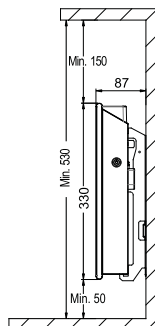

## NEO WI-FI | PANELNI RADIJATOR

PROIZVOD	SNAGA	TERMOSTAT	DUŽINA (D)	NOSAČ (A)	ART.Br.	Veličina sobe
Neo H 025 KWT	250 W	Wi-Fi Digitalni	520 mm	201 mm	523002	1 - 4 m <sup>2</sup> **
Neo H 04 KWT	400 W	Wi-Fi Digitalni	565 mm	201 mm	523004	1 - 5 m <sup>2</sup>
Neo H 06 KWT	600 W	Wi-Fi Digitalni	635 mm	201 mm	523006	1 - 8 m <sup>2</sup>
Neo H 08 KWT	800 W	Wi-Fi Digitalni	750 mm	302 mm	523008	1 - 10 m <sup>2</sup>
Neo H 10 KWT	1000 W	Wi-Fi Digitalni	809 mm	302 mm	523010	1 - 13 m <sup>2</sup>
Neo H 12 KWT	1200 W	Wi-Fi Digitalni	984 mm	302 mm	523012	1 - 15 m <sup>2</sup>
Neo H 14 KWT	1400 W	Wi-Fi Digitalni	1094 mm	604 mm	523014	1 - 18 m <sup>2</sup>
Neo H 20 KWT	2000 W	Wi-Fi Digitalni	1403 mm	604 mm	523020	1 - 25 m <sup>2</sup>

### Dimenzije

### Tehnički podaci

- Napajanje 230V AC.
- Boja: Bela
- Visina 33cm,
- Debljina sa nosačem 8,7cm.
- Zaštita IP24
- Kabl sa utičnicom,
- Sigurnosni osigurač
- Besplatna aplikacija

Optimalna potrošnja energije  
Jednostavna Wi-Fi konekcija  
Upravljanje mobilnim telefonom  
Tanak i moderan  
Norveški dizajn  
Laka montaža