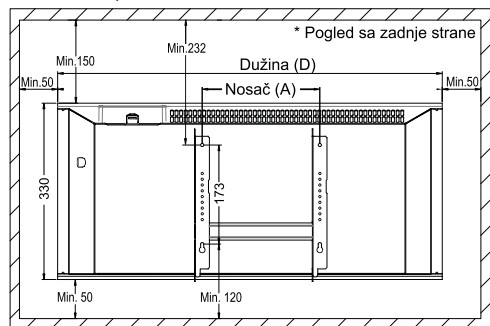

## NEO WI-FI | PANELNI RADIJATOR

PROIZVOD	SNAGA	TERMOSTAT	DUŽINA (D)	NOSAČ (A)	ART.Br.	Veličina sobe
Neo H 025 KWT	250 W	Wi-Fi Digitalni	520 mm	201 mm	523002	1 - 4 m <sup>2</sup> **
Neo H 04 KWT	400 W	Wi-Fi Digitalni	565 mm	201 mm	523004	1 - 5 m <sup>2</sup>
Neo H 06 KWT	600 W	Wi-Fi Digitalni	635 mm	201 mm	523006	1 - 8 m <sup>2</sup>
Neo H 08 KWT	800 W	Wi-Fi Digitalni	750 mm	302 mm	523008	1 - 10 m <sup>2</sup>
Neo H 10 KWT	1000 W	Wi-Fi Digitalni	809 mm	302 mm	523010	1 - 13 m <sup>2</sup>
Neo H 12 KWT	1200 W	Wi-Fi Digitalni	984 mm	302 mm	523012	1 - 15 m <sup>2</sup>
Neo H 14 KWT	1400 W	Wi-Fi Digitalni	1094 mm	604 mm	523014	1 - 18 m <sup>2</sup>
Neo H 20 KWT	2000 W	Wi-Fi Digitalni	1403 mm	604 mm	523020	1 - 25 m <sup>2</sup>

### Dimenzije

### Tehnički podaci

- Napajanje 230V AC.
- Boja: Bela
- Visina 33cm,
- Debljina sa nosačem 8,7cm.
- Zaštita IP24
- Kabl sa utičnicom,
- Sigurnosni osigurač
- Besplatna aplikacija

Optimalna potrošnja energije  
Jednostavna Wi-Fi konekcija  
Upravljanje mobilnim telefonom  
Tanak i moderan  
Norveški dizajn  
Laka montaža