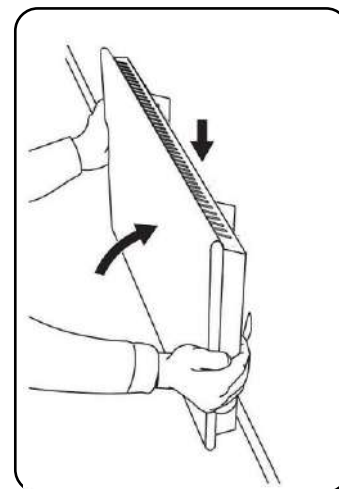

Snaga (W)	A (mm)	L (mm)
400	201,6	472
600	201,6	554
800	302,4	674
1000	302,4	716
1200	604,8	894
1400	604,8	1009
2000	604,8	1374

Automatski reset nakon isključenja zbog pregrevanja

U periodu korišćenja čistite uređaj usisivačem minimalno na svakih mesec dana!