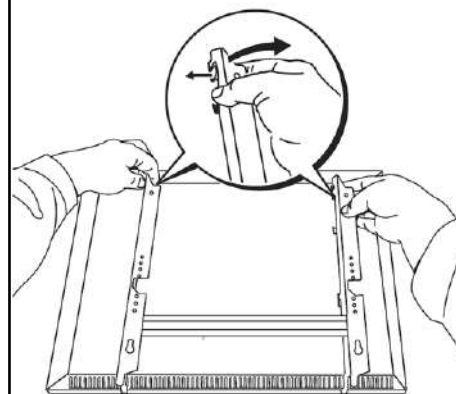

Snaga (W)	A (mm)	L (mm)
400	201,6	472
600	201,6	554
800	302,4	674
1000	302,4	716
1200	604,8	894
1400	604,8	1009
2000	604,8	1374

Automatski reset nakon isključenja zbog pregrevanja

U periodu korišćenja čistite uređaj usisivačem minimalno na svakih mesec dana!