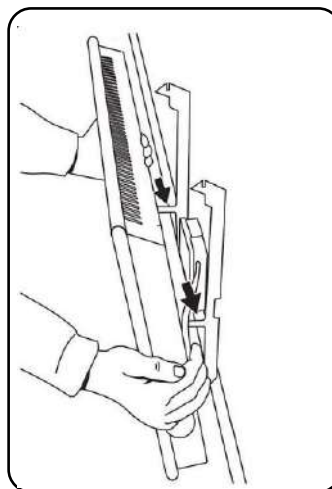

Snaga (W)	A (mm)	L (mm)
400	201,6	472
600	201,6	554
800	302,4	674
1000	302,4	716
1200	604,8	894
1400	604,8	1009
2000	604,8	1374

Automatski reset nakon isključenja zbog pregrevanja

U periodu korišćenja čistite uređaj usisivačem minimalno na svakih mesec dana!