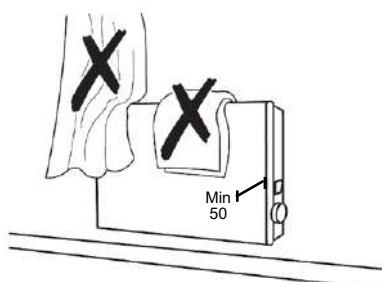

Snaga (W)	A (mm)	L (mm)
400	201,6	472
600	201,6	554
800	302,4	674
1000	302,4	716
1200	604,8	894
1400	604,8	1009
2000	604,8	1374

Automatski reset nakon isključenja zbog pregrevanja

U periodu korišćenja čistite uređaj usisivačem minimalno na svakih mesec dana!