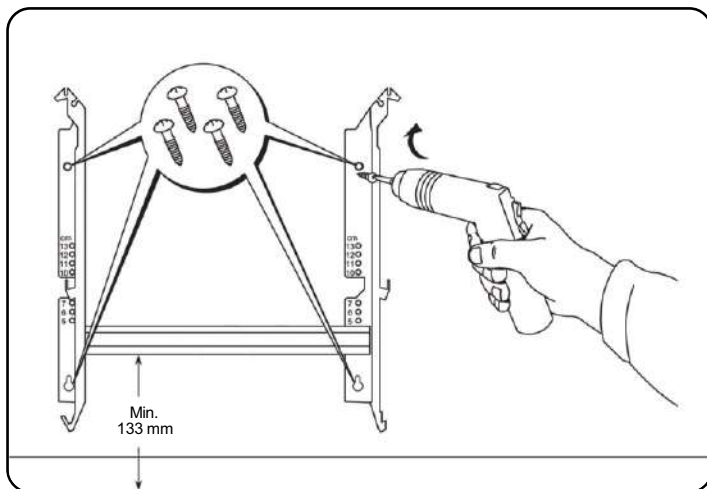

Snaga (W)	A (mm)	L (mm)
400	201,6	472
600	201,6	554
800	302,4	674
1000	302,4	716
1200	604,8	894
1400	604,8	1009
2000	604,8	1374

Automatski reset nakon isključenja zbog pregrevanja

U periodu korišćenja čistite uređaj usisivačem minimalno na svakih mesec dana!