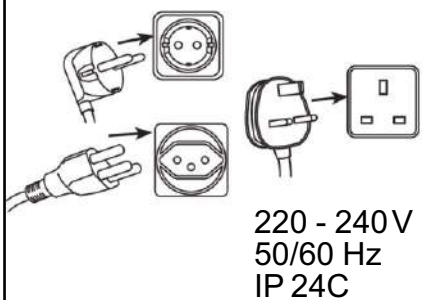

ADAX
IP24C, Class II

Uputstvo za korišćenje

SRB

ADAX

①