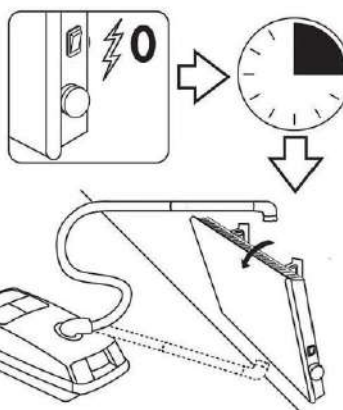

Snaga (W)	A (mm)	L (mm)
400	201,6	472
600	201,6	554
800	302,4	674
1000	302,4	716
1200	604,8	894
1400	604,8	1009
2000	604,8	1374

Automatski reset nakon isključenja zbog pregrevanja

U periodu korišćenja čistite uređaj usisivačem minimalno na svakih mesec dana!